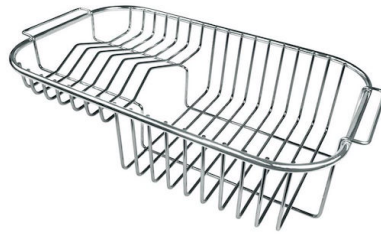

Bordo Installazione

Standard (Bordo 8 mm)

Finitura

Spazzolato Foster

Materiale

Acciaio inox AISI 304

Texture	Spazzolato
Base	90 cm
Dimensioni	830x830 mm
Dotazioni standard	Ganci di fissaggio, guarnizione, piletta, troppo-pieno e sifone, Imballo in scatola
Fori Mixer	1 foro di serie
Foro incasso	Vedi scheda tecnica
Gocciolatoio	Si
Larghezza	83 cm
Misura vasca	400x400 + 180x340 mm
Numero vasche	2 vasche
Piletta	Piletta 3,5" + 1,25" su gocciolatoio

DATI TECNICI

GALLERIA FOTOGRAFICA

ACCESSORI OPZIONALI

Cestello inox

Cestello portapiatti inox

Griglia portapiatti inox

Scolapasta inox

Tagliere in HPDE

Tagliere in legno Iroko

Vaschetta bianca

Cestello bianco

Cestello inox

Cestello portapiatti inox

Kit grattugia con supporto per anello e vassoio di raccolta alimenti

Kit tagliere in legno Iroko con vaschetta scolapasta in acciaio inox