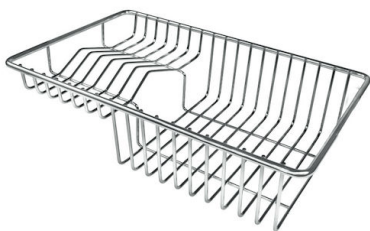

DATI TECNICI

GALLERIA FOTOGRAFICA

ACCESSORI OPZIONALI

Cestello inox

Cestello portapiatti inox

Griglia portapiatti inox

Scolapasta inox

Tagliere in HPDE

Tagliere in legno Iroko

Vaschetta bianca

Cestello bianco

Cestello inox

Cestello portapiatti inox

Kit grattugia con supporto per anello e vassoio di raccolta alimenti

Kit tagliere in legno Iroko con vaschetta scolapasta in acciaio inox